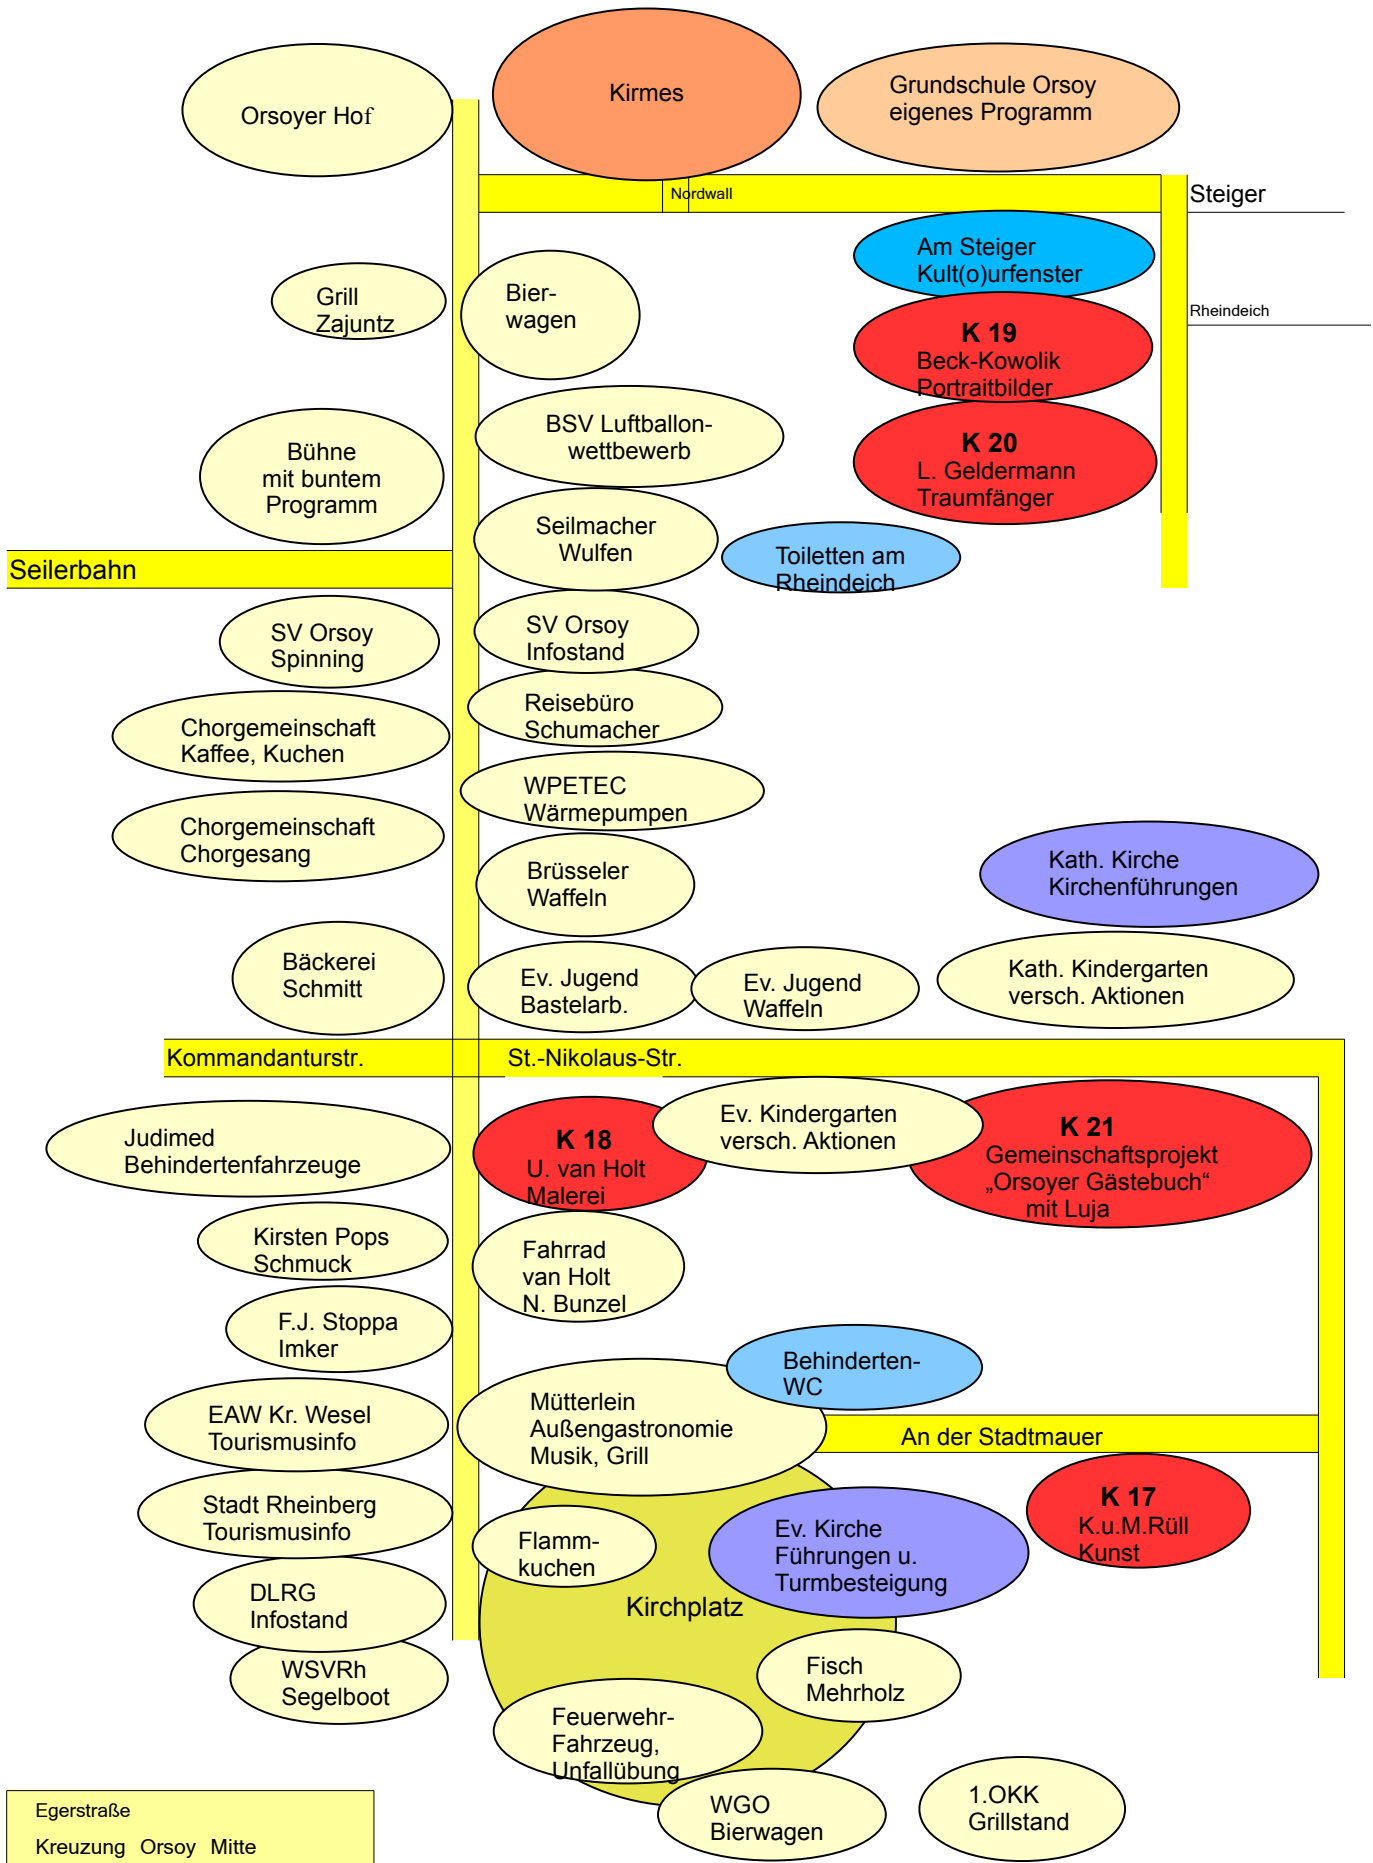

# Standplan Rheindeich, Egerstraße, Kirchplatz und St.-Nikolaus-Str.

# Standplan Binsheimer Straße

Binsheimer Str.  
Kreuzung Orsoy Mitte

# Standplan Fährstraße, Rheindeich

Zollhaus  
Plattspräakers  
Grillstand KAB St. Nikolaus  
Bierwagen KAB St. Nikolaus  
KFD u. Ev. Frauenhilfe  
mit Kaffee u. Kuchen  
Darbietungen der Chöre

Vor dem Zollhaus  
Plattspräakers  
Buchverkauf

# Standplan Kuhstraße