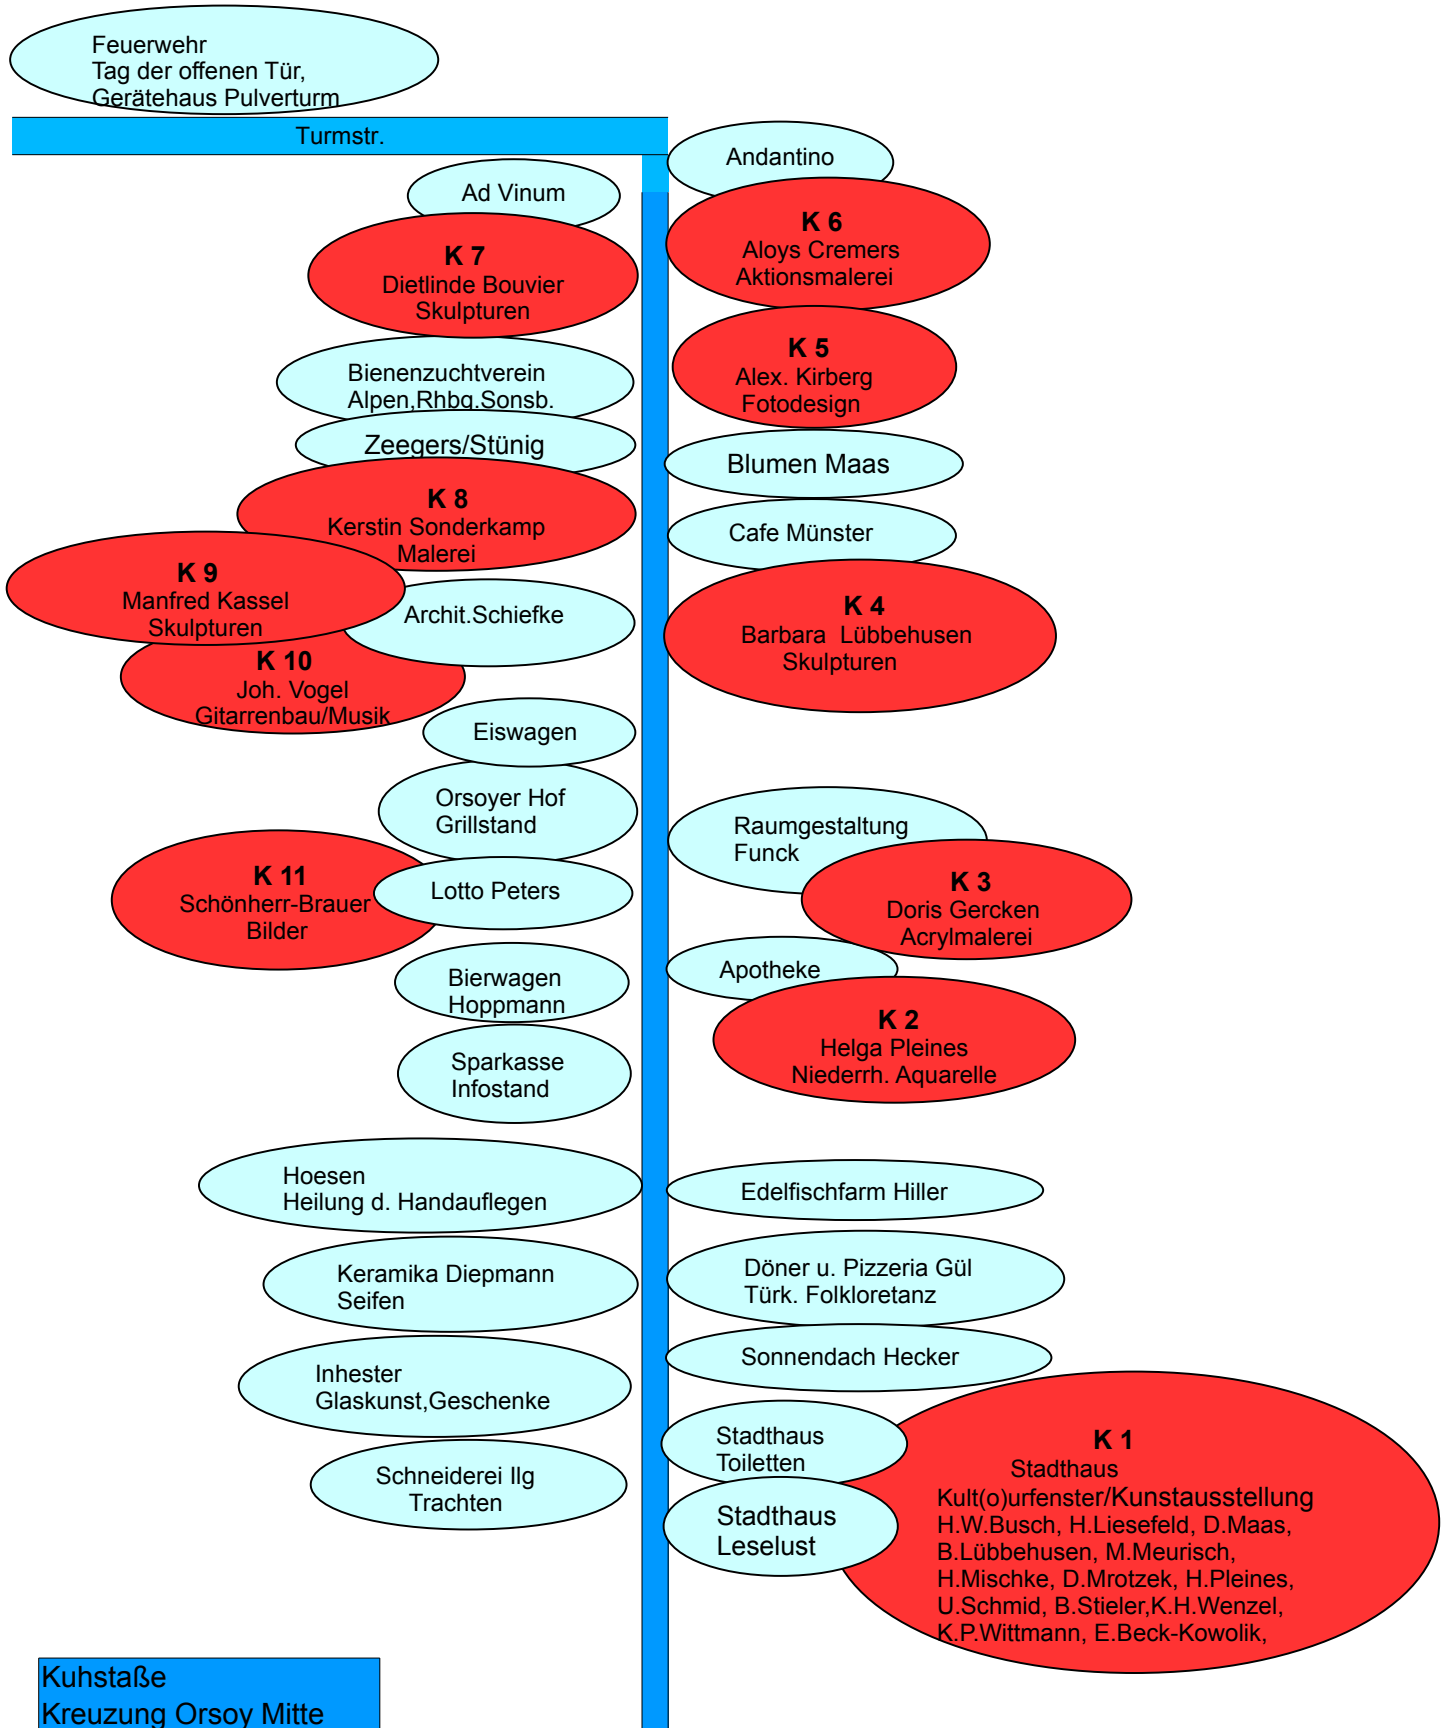

1.OKK  
Waffeln

Yoga- Vidya-Center  
Axel Jenk

Annette Friedrich  
Seifenblasen f.  
Kinder

**K 15**  
Annette Friedrich  
Malerei

Mel's Oase

LINEG Infostand

Deichverband

Cocktail Ambulanz

Haarmoden  
Hillebrands

IMR Reisen  
Kanada/USA

Kräuterverkauf  
Schenkendorf

Fährstraße  
Kreuzung Orsoy Mitte

# Standplan Kuhstraße