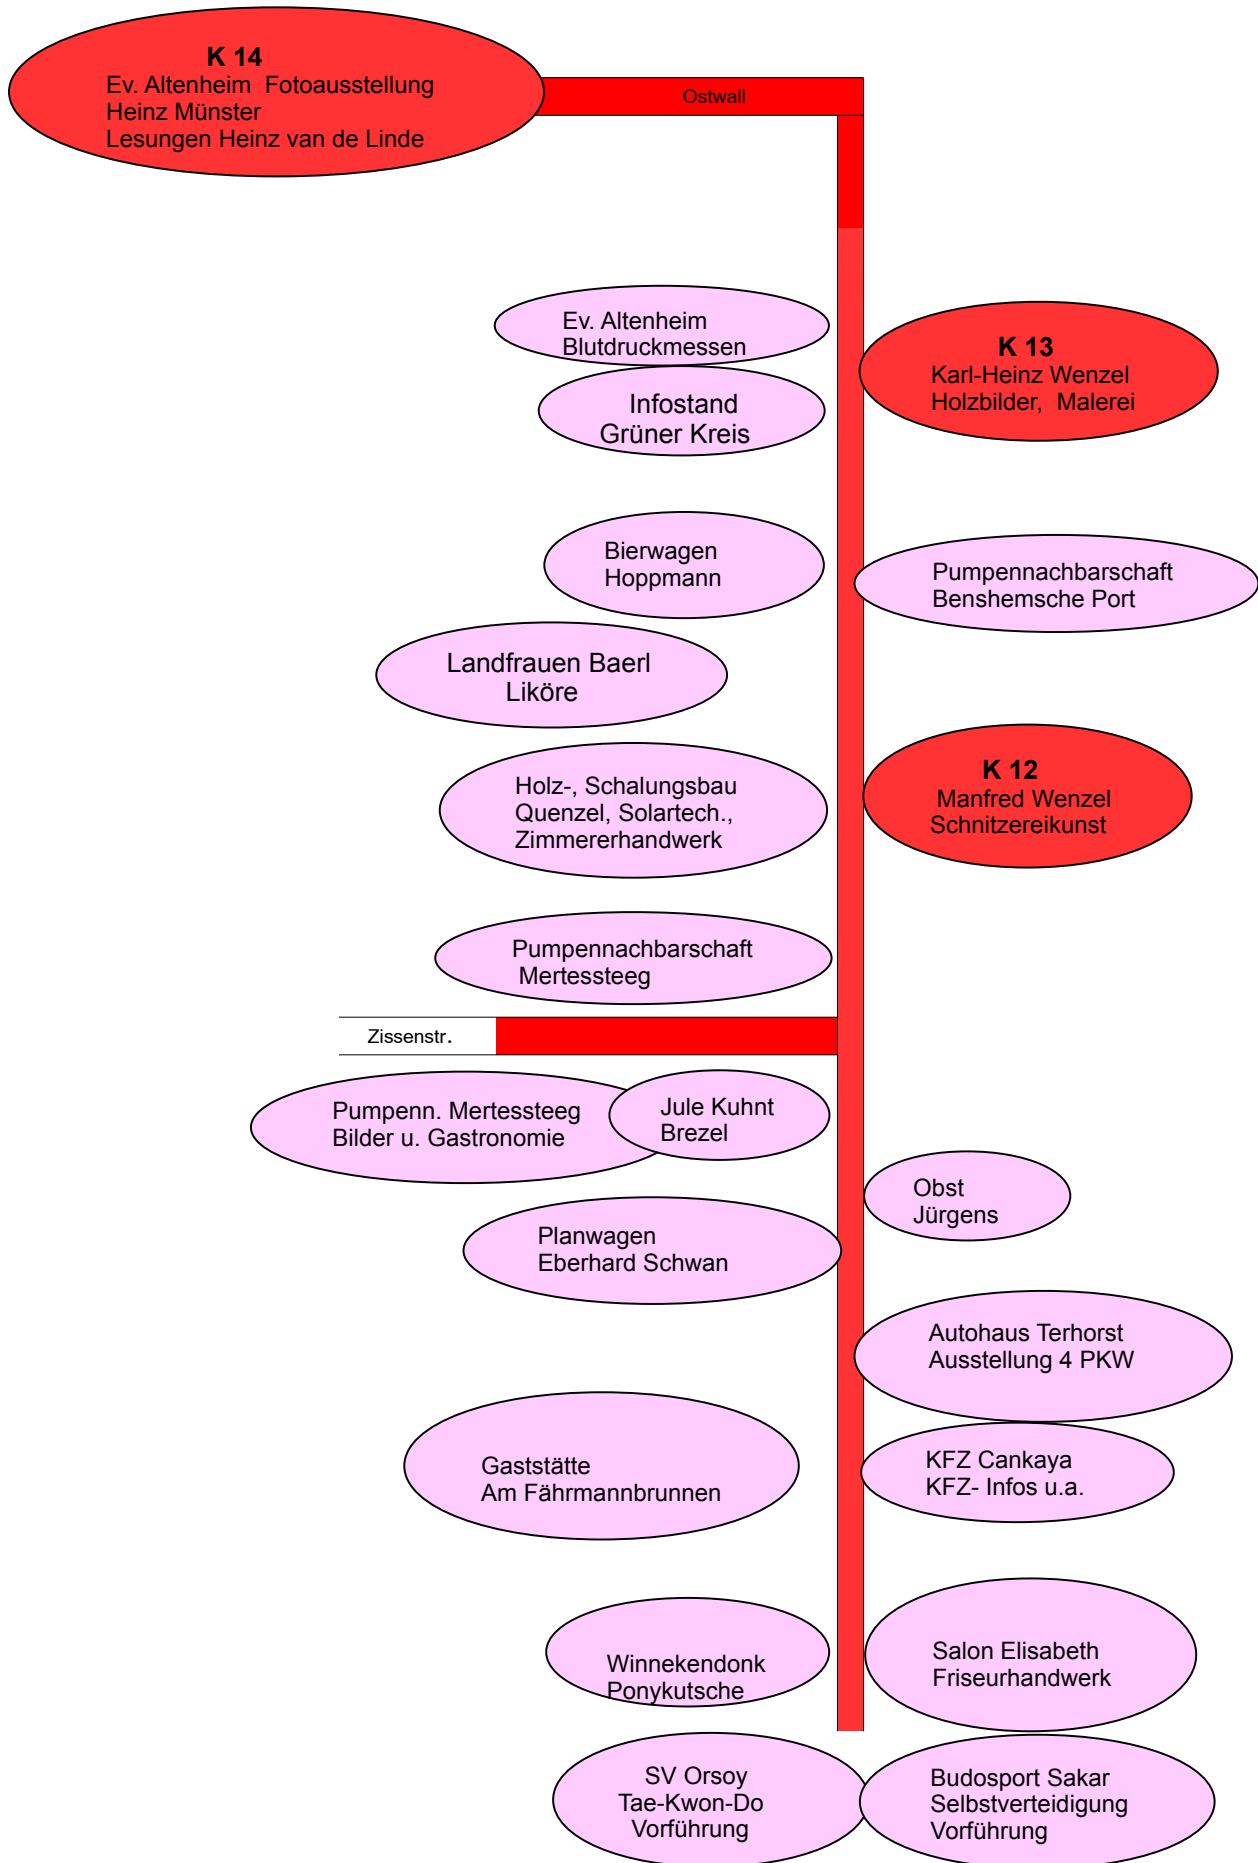

# Standplan Rheindeich, Egerstraße, Kirchplatz und St.-Nikolaus-Str.

# Standplan Binsheimer Straße

Binsheimer Str.  
Kreuzung Orsoy Mitte

# Standplan Fährstraße, Rheindeich

Zollhaus  
Plattspräakers  
Grillstand KAB St. Nikolaus  
Bierwagen KAB St. Nikolaus  
KFD u. Ev. Frauenhilfe  
mit Kaffee u. Kuchen  
Darbietungen der Chöre

Vor dem Zollhaus  
Plattspräakers  
Buchverkauf

# Standplan Kuhstraße